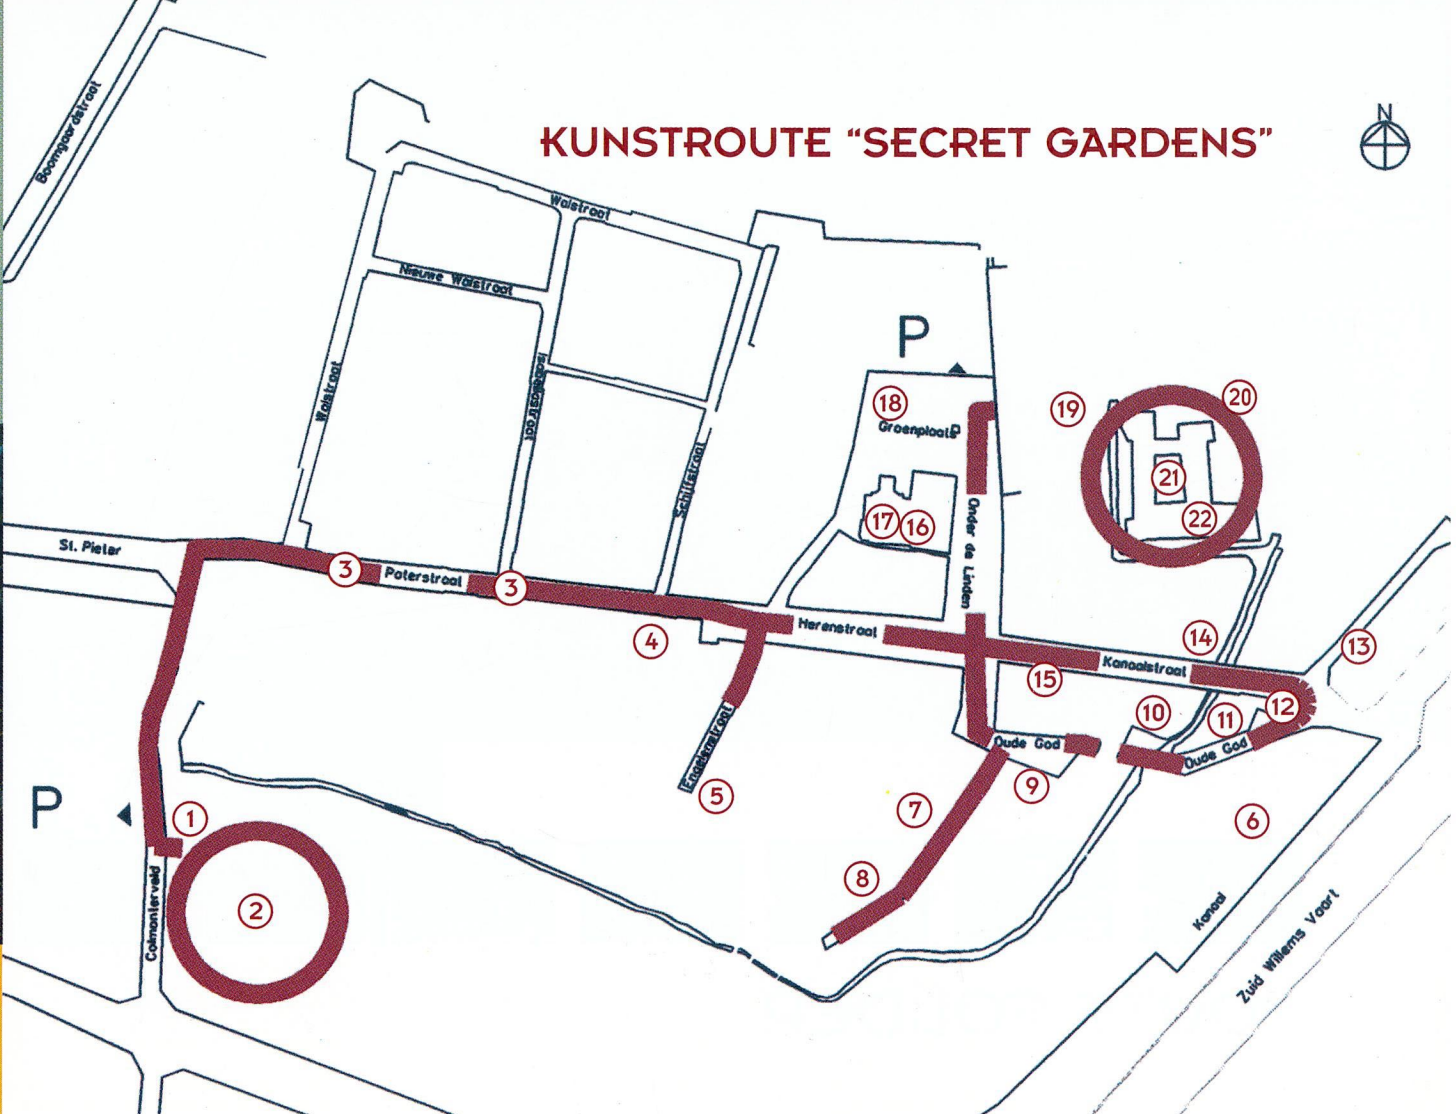

# KUNSTROUTE "SECRET GARDENS"

- ① & ② *Park "De Engelse Hof" - Notaris Delwaide*  
 - **Ludwig Vandevelde** "Portret van Myriam"  
 - **Shanglie Zhou** "Concealed Nature"
- ③ *Paterstraat en Herenstraat*  
 - **Jozef Legrand** "La File d'attente des adieux"
- ④ *Huisnr. 15: "Tuinbezoek" op 10 en 17 juni*
- ⑤ *Engelenstraat (achteraan)*  
 - **Koen Vanmechelen** "H3"
- ⑥ *Oude God - Huisnr. 15*  
 - **Loreta Visic** "Washuis"  
 - **Koen Vanmechelen** "H1 en H2"  
 - **Hugo Duchateau** "Gevaarlijke vruchten"
- ⑦ *Muur stadsboerderij*  
 - **Hugo Duchateau** "Als het maar blinkt"
- ⑧ *Oude schuur van de stadsboerderij*  
 - **Berend Hoekstra** "Ter voorkoming v. "
- ⑨ *Oude God - Huisnr. 7 "Poshoe's"*  
 - **Liliane Van Kol** "Dorpelingen"
- ⑩ *Stadsmuur aan de Ziepbeek*  
 - **Hugo Duchateau** "Dood doet leven"
- ⑪ *Hoek Kanaalstraat - Oude God*  
 - **Koen Vanmechelen** "H4"
- ⑫ *Kanaalstraat huisnr. 1*  
 - **Robert Gligorov** - video
- ⑬ *Kanaalkom*  
 - **Marc de Roover** "De Bewaarheid"
- ⑭ *Ziepbeek in de Kanaalstraat*  
 - **Mathieu Knippenbergh** "Zeewaarts"
- ⑮ *Kanaalstraat 9 Residentie Oud-Rekem*  
 - **Johan Tahon** "Natal Figure"
- ⑯ *Het Gätске - steegje naast Schepenbank*  
 - **Koen Vanmechelen** "H5"
- ⑰ *Museumkerk*  
 - **Mathieu Knippenbergh** "In Memoriam"
- ⑱ *Groenplaats*  
 - **Johan Tahon** "Zentrum, Geistern"
- ⑲ *Park Domein Reckheim*  
 - **Qin Yufen** "Himmelstempel"  
 - **Ludwig Vandevelde** "Rozen"  
 - **Stephan Balkenhol** "Kleiner stehender Mann"
- ⑳ *Kelders kasteel d'Aspremont-Lynden*  
 - **Johan Tahon**  
 - **Peter Buggenhout**  
 - **Hans Op de Beeck**
- ㉑ *Binnenplaats kasteel*  
 - **Stephan Balkenhol** "Reiter"
- ㉒ *Kasteel d'Aspremont-Lynden*  
 - **Pie Daenen** - **Berend Hoekstra** - **Hadassah Emmerich**  
 - **Berlinde de Bruyckere** - **Ludwig Vandevelde**  
 - **Mirjam Somers** - **Koen Vanmechelen** - **Marc de Roover**  
 - **Mathieu Knippenbergh** - **Jan Carlier** - **Josef Legrand**  
 - **Werk anonieme psychiatrische patient**